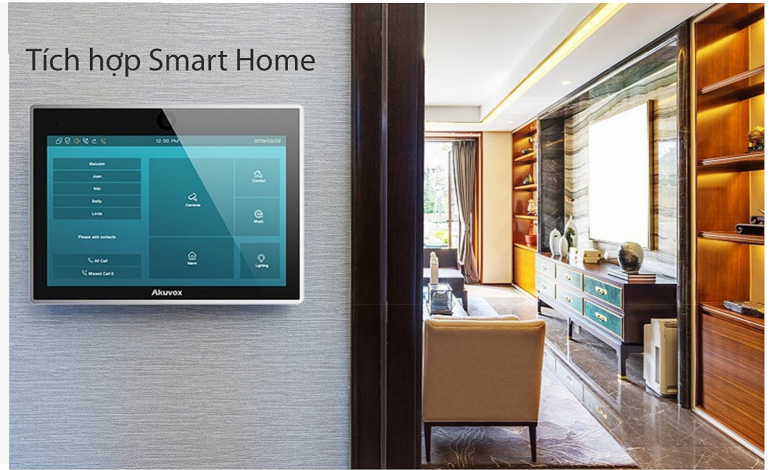

Truy cập mọi lúc, mọi nơi trên điện thoại smart phone thông qua ứng dụng Smart Plus có sẵn trên AppStore, Google Play

Tích hợp Smart Home

36.2°C

PHÒNG CHỐNG DỊCH COVID

- Nhận diện khuôn mặt AI
- Đo nhiệt độ từ xa
- Đo nhiệt độ cổ tay
- Phát hiện và gửi cảnh báo không đeo khẩu trang
- Từ chối truy cập đối tượng danh sách đen