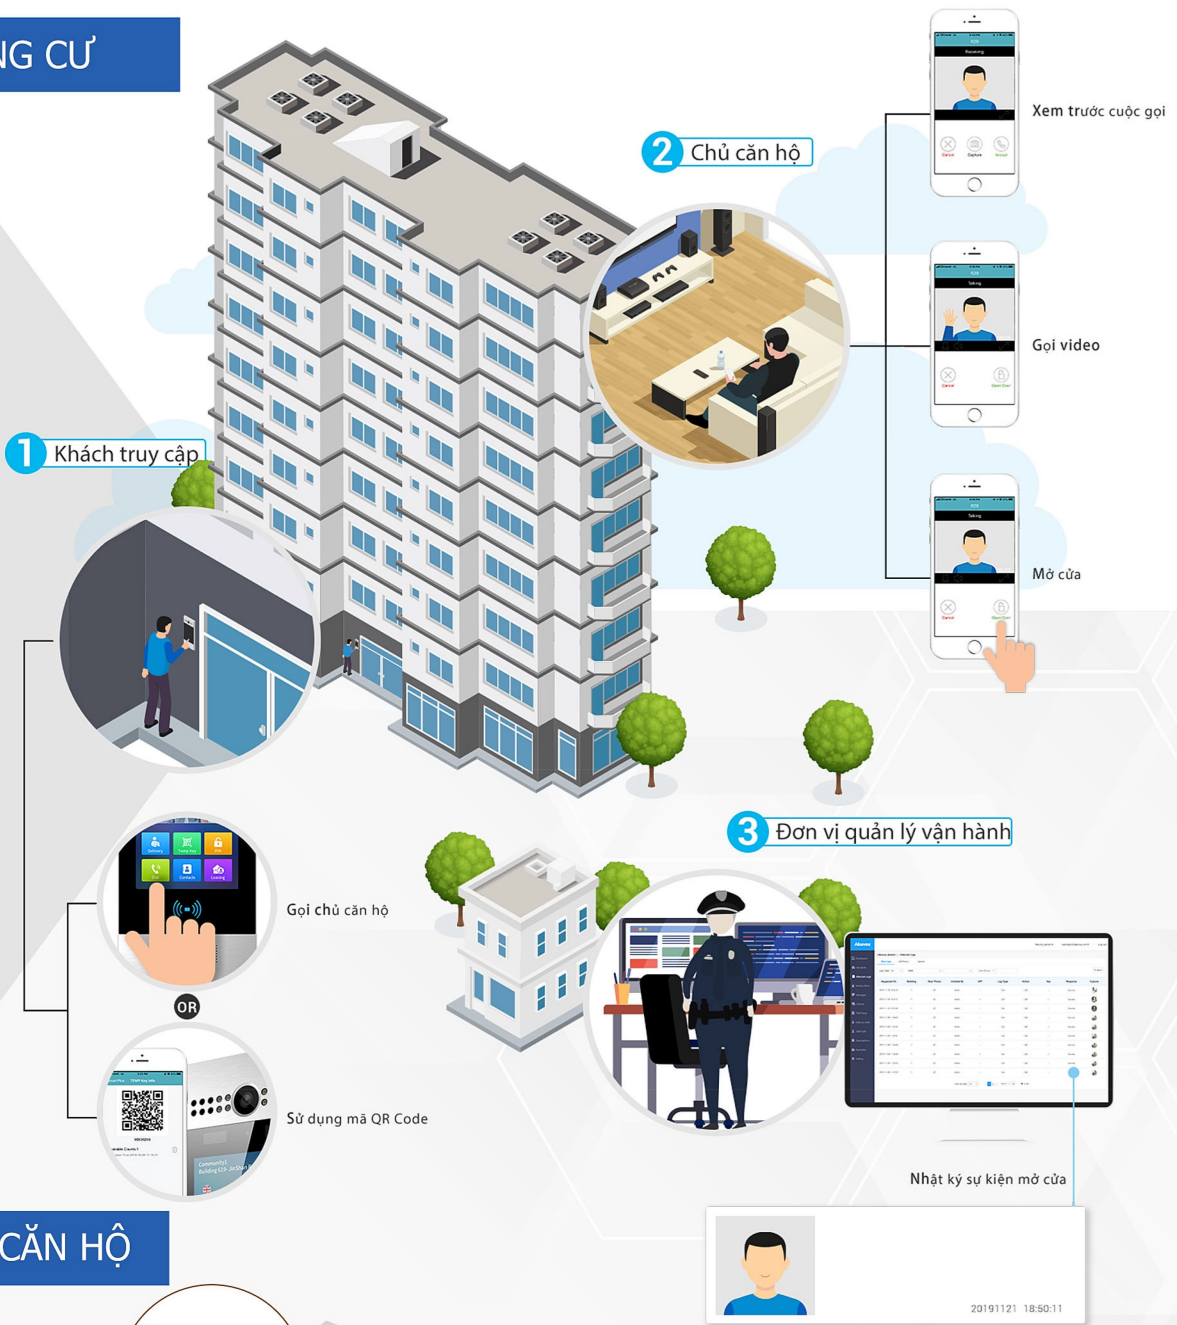

GIẢI PHÁP CHUÔNG CỬA HÌNH THÔNG MINH DÀNH CHO TÒA NHÀ CHUNG CƯ, CĂN HỘ

SMART SECURITY, MODERN LIVING VIA
AN ALL-IN-ONE SOLUTION

GIẢI PHÁP CHUNG CƯ

THIẾT BỊ TRONG CĂN HỘ

Kiểu dáng hiện đại
Sang trọng, đẳng cấp

Chiều cao: 40cm

Thiết kế chắc chắn,
Chống va đập, chống nước

Trọng lượng: 5kg

IK10

IP65

TÍNH NĂNG NỔI BẬT

Nhận diện khuôn mặt

Công nghệ nhận diện AI độ chính xác cao
Phát hiện không đeo mặt nạ
Đo nhiệt độ từ xa

Truy cập NFC

Công nghệ kiểm soát truy cập NFC
Vào/ra không chạm
Phòng chống Covid

Truy cập QR Code

Công nghệ kiểm soát truy cập QR Code
Vào/ra không chạm
Phòng chống Covid

Truy cập RFID, mã PIN

Công nghệ kiểm soát truy cập thẻ, mã PIN
Vào/ra không chạm, bảo mật cao
Phòng chống Covid

Truy cập Bluetooth

Công nghệ kiểm soát truy cập qua bluetooth
Vào/ra không chạm, bảo mật cao
Phòng chống Covid

Bảo mật 3 lớp

Bảo mật thông tin 3 lớp
Chống rò rỉ thông tin
An toàn thông tin cá nhân

Ứng dụng cloud