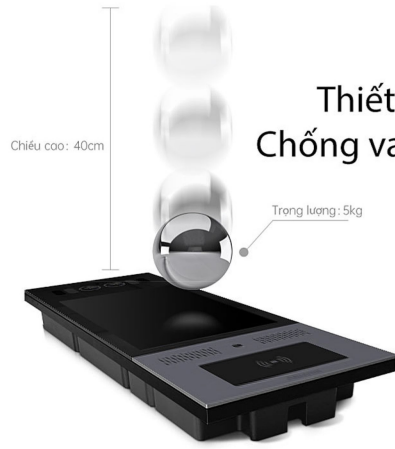

GIẢI PHÁP CHUÔNG CỬA HÌNH THÔNG MINH DÀNH CHO TÒA NHÀ CHUNG CƯ, CĂN HỘ

SMART SECURITY, MODERN LIVING VIA
AN ALL-IN-ONE SOLUTION

GIẢI PHÁP CHUNG CƯ

THIẾT BỊ TRONG CĂN HỘ

Kiểu dáng hiện đại
Sang trọng, đẳng cấp

Chiều cao: 40cm

Thiết kế chắc chắn,
Chống va đập, chống nước

Trọng lượng: 5kg

IK10

IP65

TÍNH NĂNG NỔI BẬT

Nhận diện khuôn mặt

Công nghệ nhận diện AI độ chính xác cao
Phát hiện không đeo mặt nạ
Đo nhiệt độ từ xa